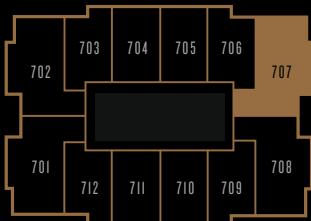

Two Bedrooms *Unit 707* *Level 7*

SELLABLE AREA

	<i>sq.m</i>
<i>Interior Unit Area</i>	185
<i>Balcony Unit Area</i>	16
<i>Total Unit Area</i>	202

SEA VIEW